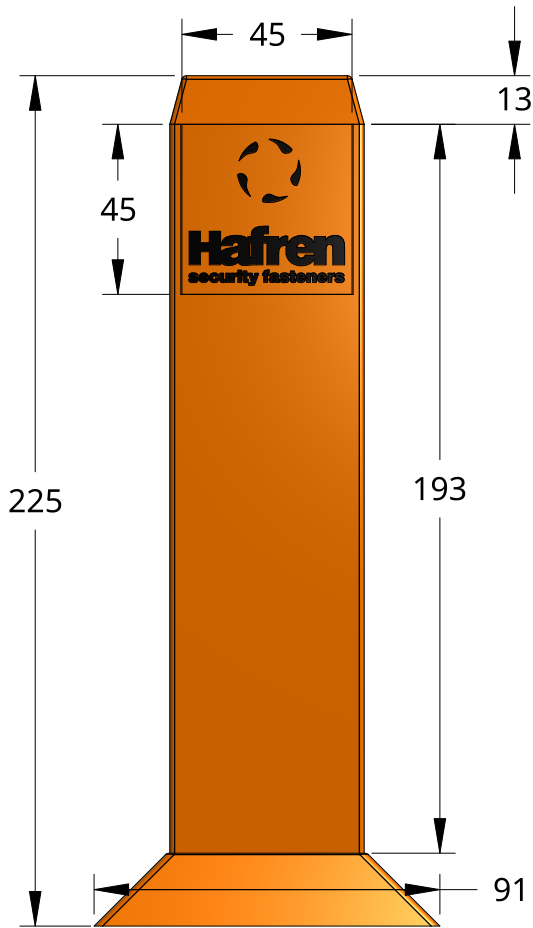

Top
SCALE 1:2

Front
SCALE 1:2

Right
SCALE 1:2

Isometric
SCALE 1:2

Base

Top
SCALE 1:2

Isometric
SCALE 1:2

Front
SCALE 1:2

Right
SCALE 1:2

Tower

Logo Insert

Lid

Top
SCALE 1:2

Isometric
SCALE 1:2

Front
SCALE 1:2

Right
SCALE 1:2